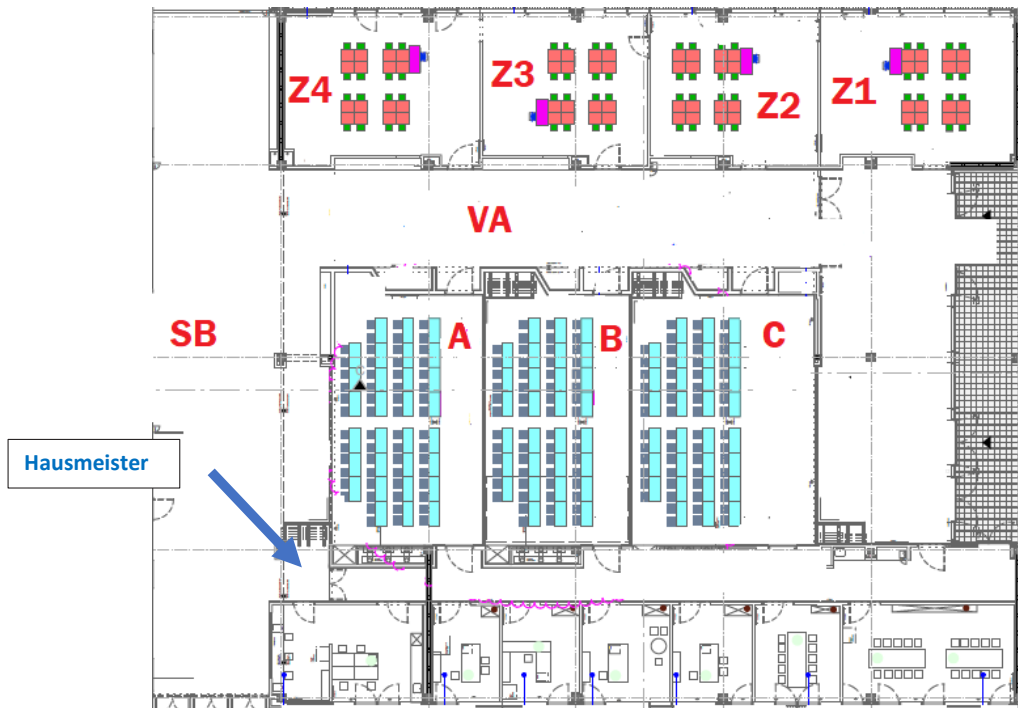

Raumplan B-Riegel (MBS + FLS) für Aussteller

Haupteingang

Legende

- SB = Schulstraße Behaim-Schule
- VA = Vorraum Aulen
- A (B002), B (B003), C (B005) = Aulen
- Z1 (B007), Z2 (B006), Z3 (B004), Z4 (B001) = Zukunftswerkstatt

Raumplan C-Riegel (HEMS) für Aussteller

Legende

Schulstraße HEMS = SH

Übersichtsplan Berufsschulzentrum